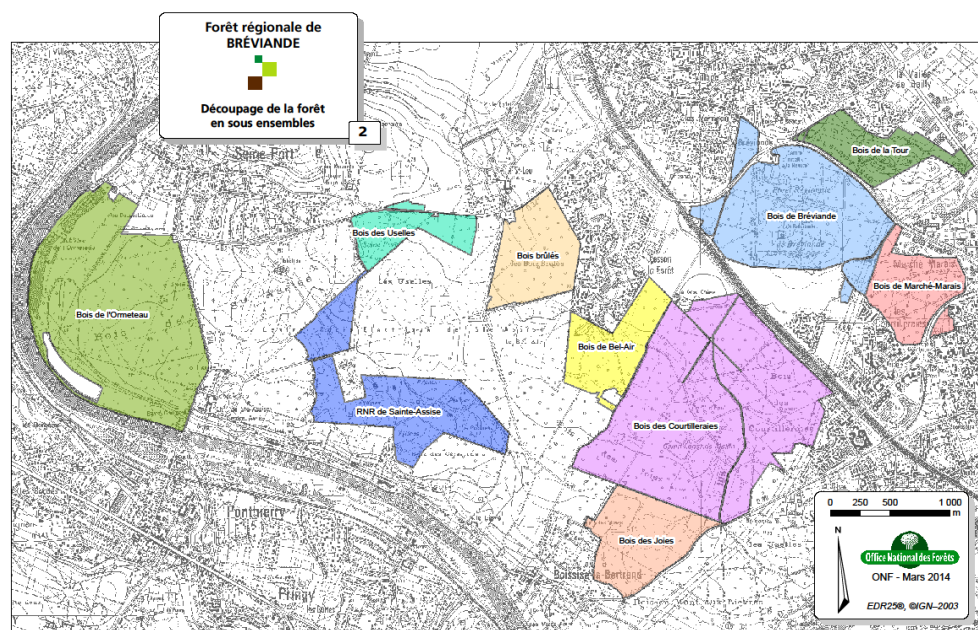

1 rue d'Ormesson – 77240 VERT SAINT DENIS

abc-77.fr

Courriel : asso.abc77@free.fr

LA LETTRE DU BOIS DE BRÉVIANDE – novembre 2016 – N° 8

Nous avons plaisir à diffuser cette carte éditée par l'Agence des Espaces Verts d'Île de France.

Elle fait bien apparaître l'espace de la forêt régionale de Bréviande qui comprend plusieurs sites : Bréviande, les Courtilleraias, le bois des Joies, ceux de la Tour (ex Bois des roches de Vert) et de Marché Marais, Les Bois brûlés, le Bois des Uselles et l'Ormeteau